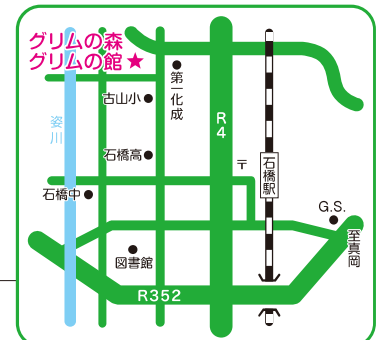

企画・編集 / 指定管理者 一般財団法人グリムの里いしばし

〒329-0502 栃木県下野市下古山747番地 Tel.0285-52-1180(受付時間 9:00~17:00)

開園時間 / 9:00~20:00

休園日 / 毎週火曜日・月末日・12/28~1/4(火曜・月末日が休日・祝日の場合は開園し、翌日休園)