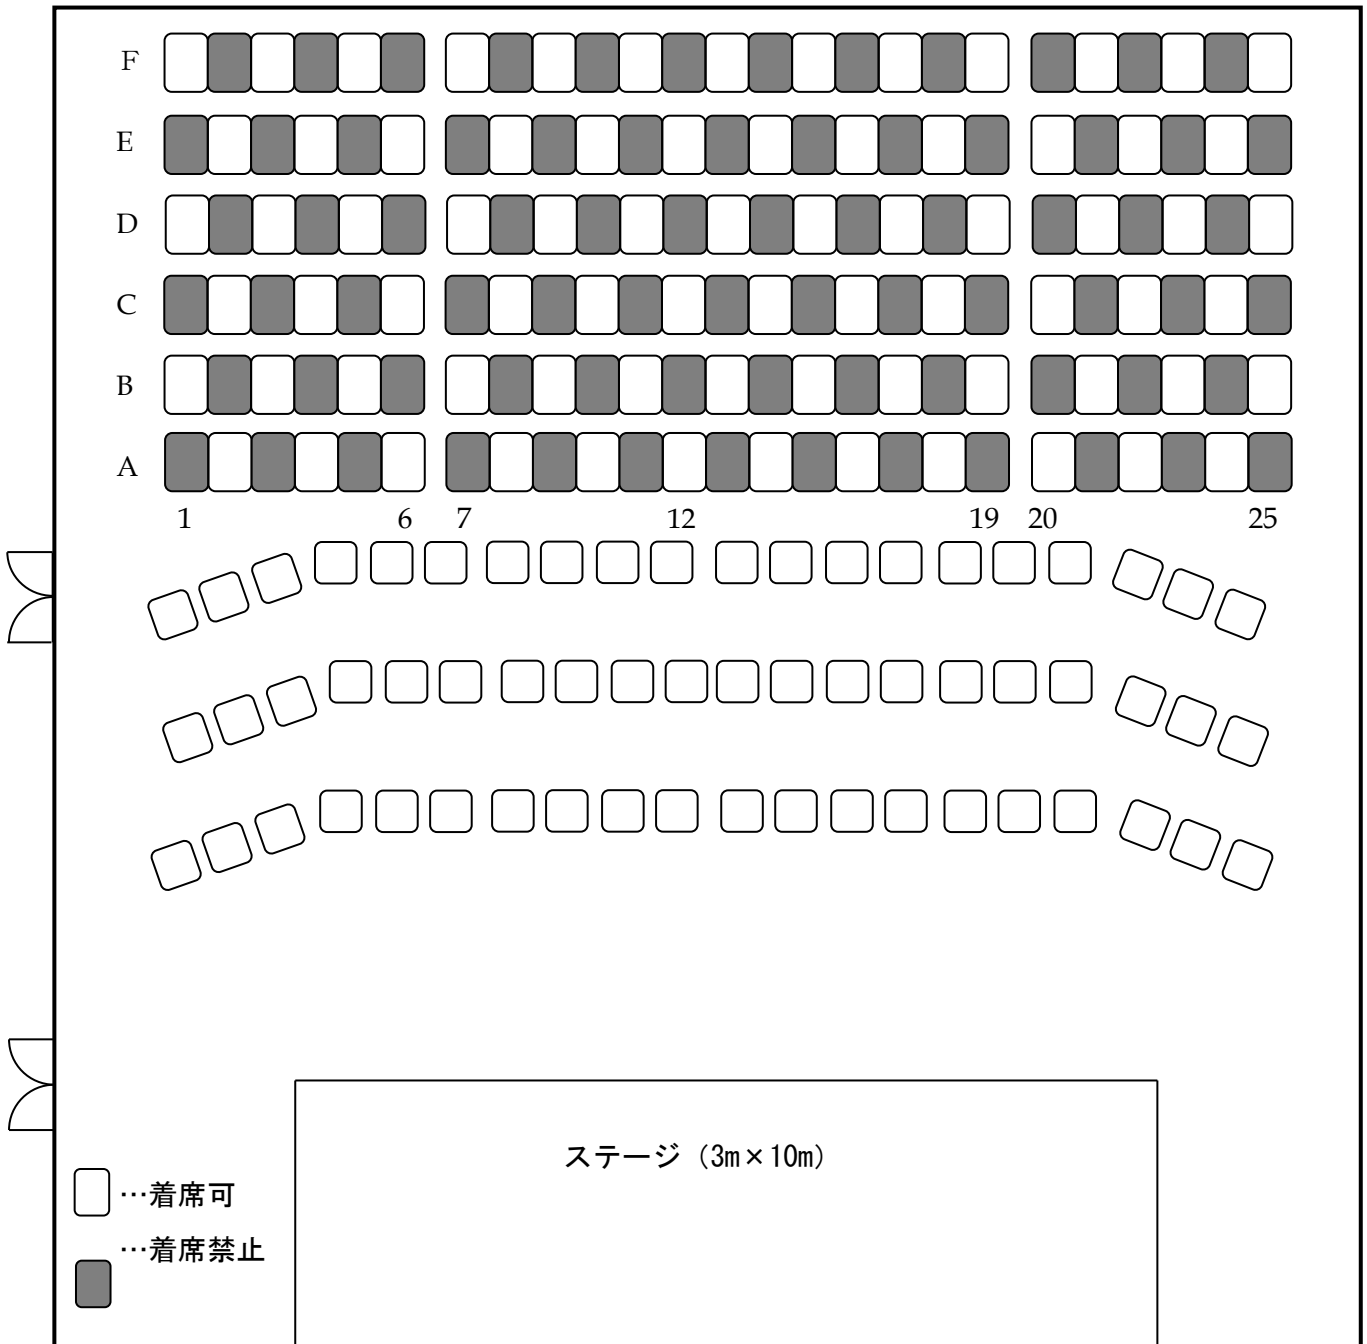

3月12日 アルペンブラスカペレ公演 座席表

【グリムの館 多目的ホール 座席-150席】

13席×3列=39席、12席×3列=36席 椅子 20席×3列=60席 135席 (全席自由席)